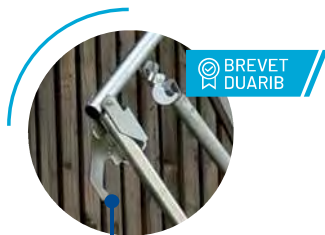

↑ H. travail maxi : 13,30 m

↔ Longueurs : 2,05 / 2,54 / 2,95 m

IMPLANTATION EXPRESS

Base en forme de parallélogramme qui se déplie d'un seul geste et se verrouille automatiquement sur les échelles de base.

BREVET DUARIB

Auto-verrouillage avec les échelles de base, sans goupillage.

MONTAGE ET DÉMONTAGE EN SÉCURITÉ : UN DISPOSITIF EFFICACE ET SIMPLE

Garde-corps installés depuis le niveau inférieur.

Grâce à des crochets ingénieux et aux diagonales et leurs embouts percés (montage adapté aux droitiers comme aux gauchers).

Le plancher se manipule aisément, d'une seule main.

BREVET DUARIB

Plancher aluminium/bois ALTO à double trappe : risque de chute maîtrisé.

En parfaite sécurité à l'intérieur des trappes, les opérateurs montent le plancher et les garde-corps.

STABILISEZ AUTREMENT

L'accrochage et le verrouillage du stabilisateur se fait à distance, depuis le sol.

Réglage millimétrique rapide et très précis.

INSTALLATION EN DÉNIVELÉS INTÉGRÉE

Le Rollstar s'installe dans les escaliers sans recours à une pièce optionnelle, au moyen de la base réglable en hauteur.